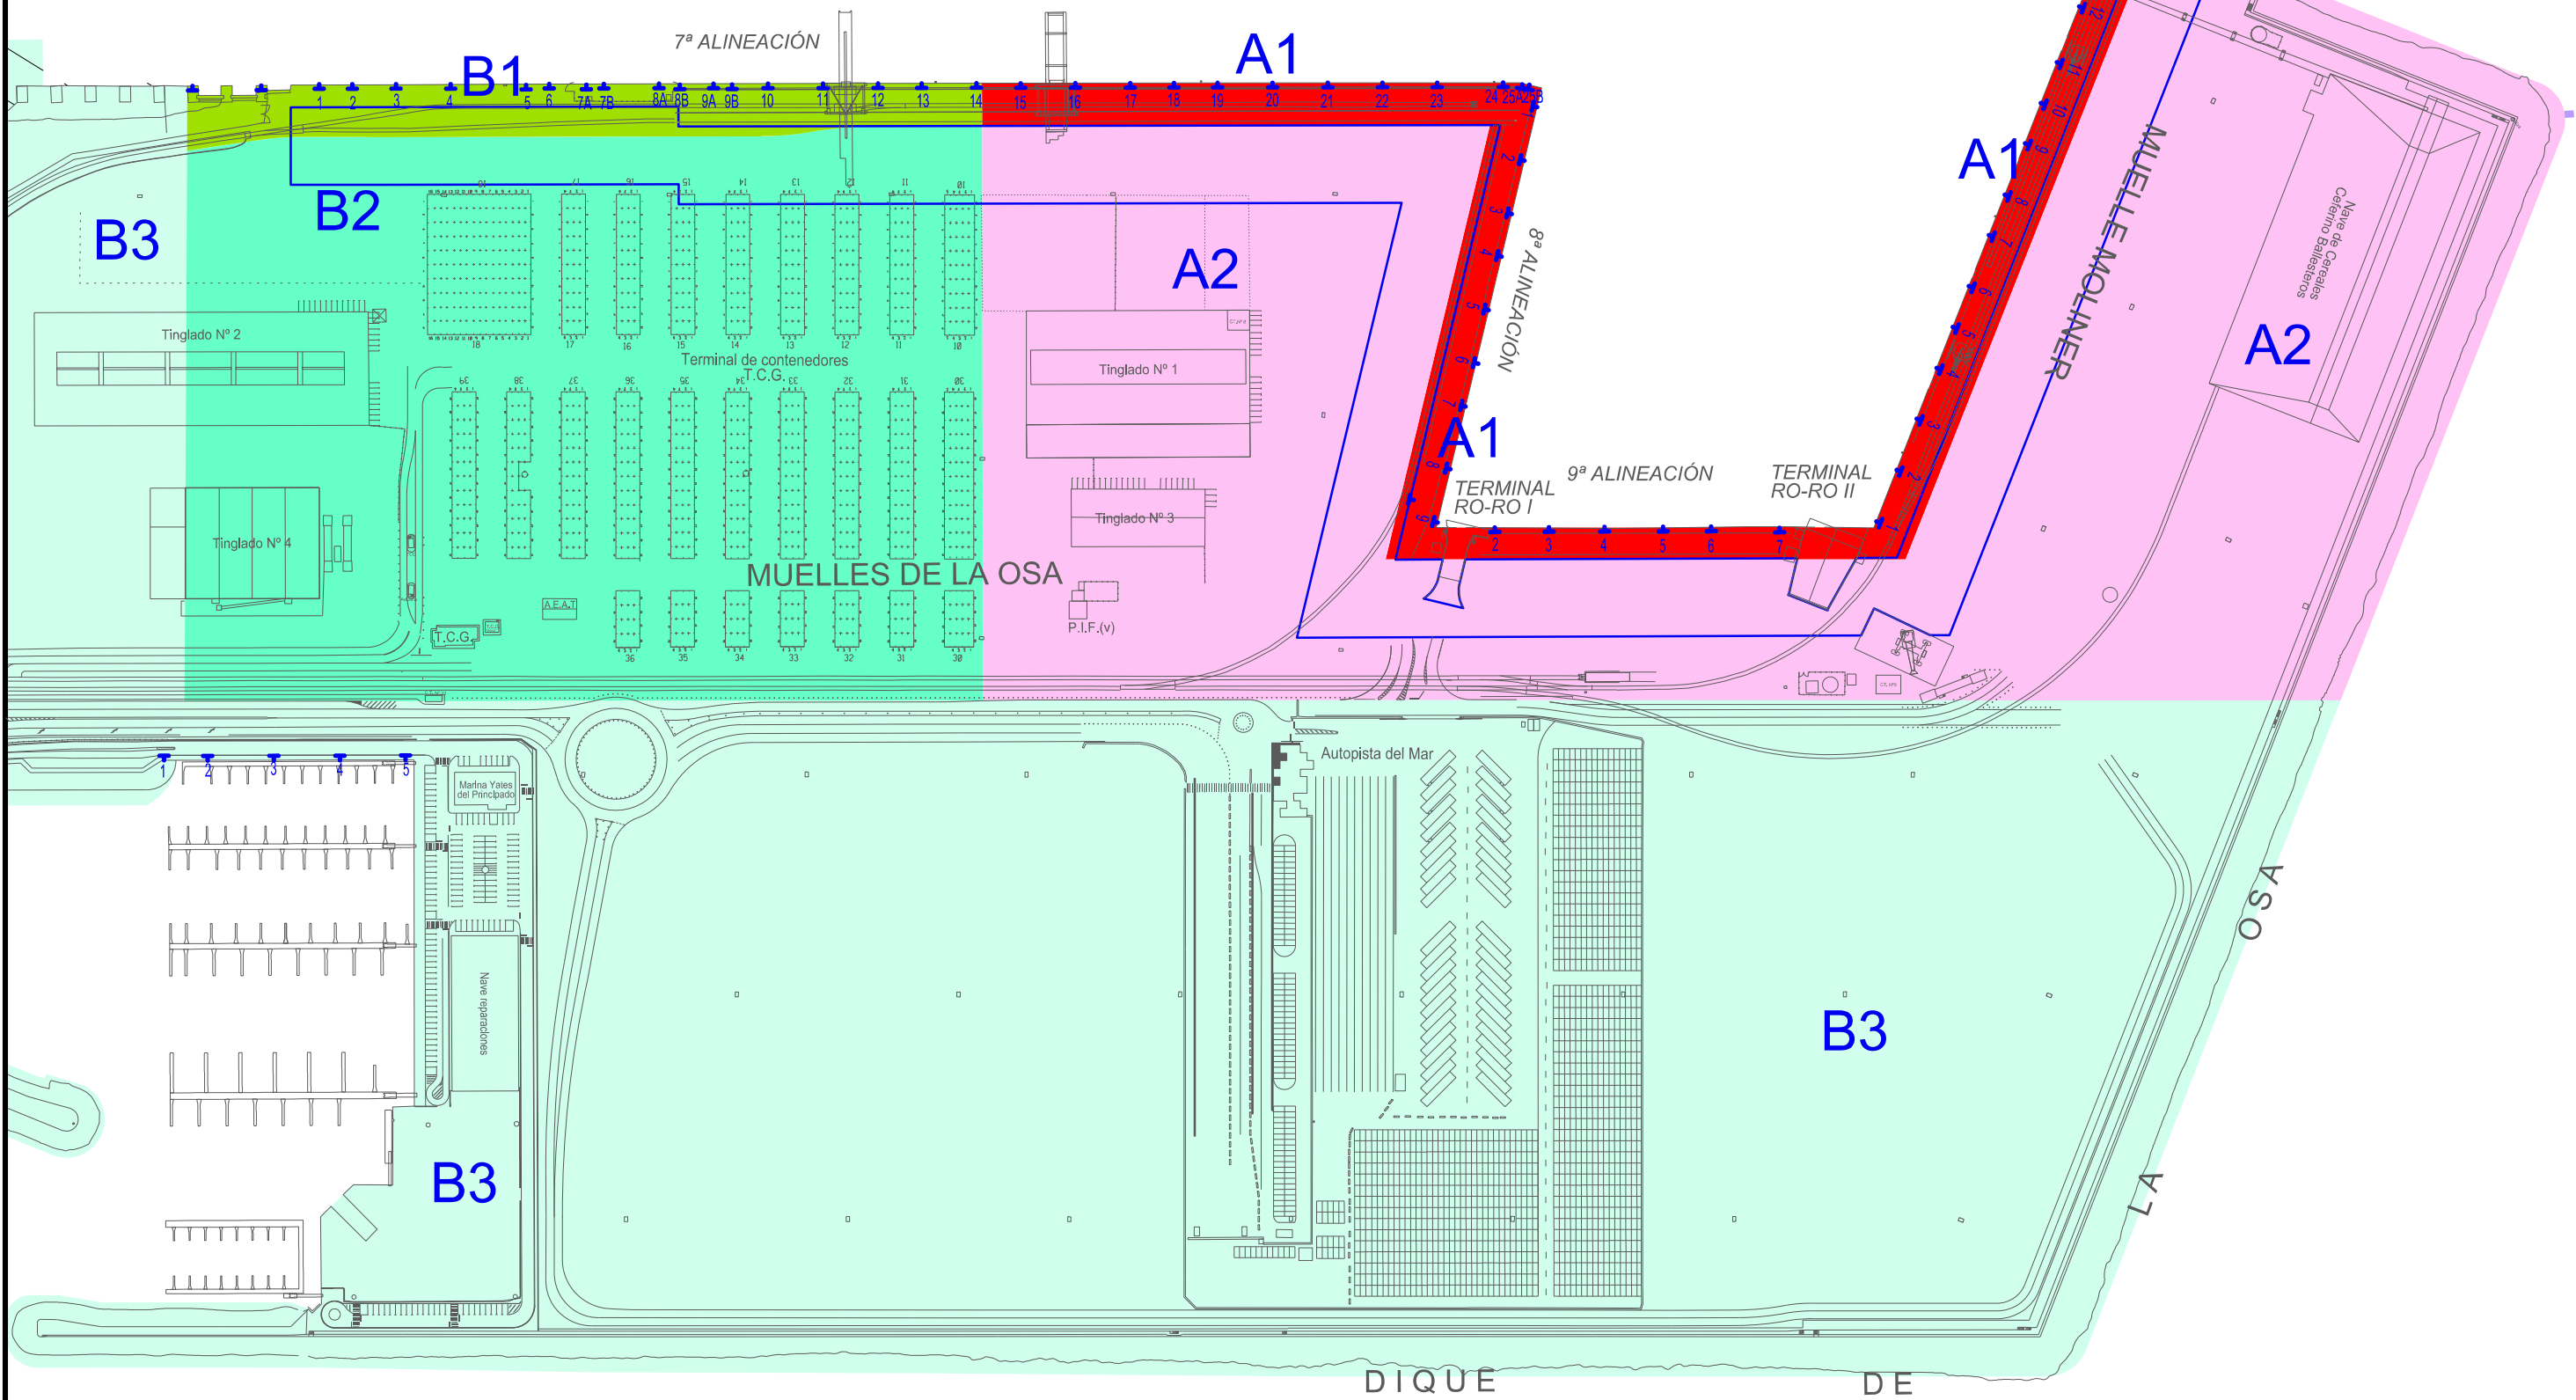

ZONA DE TRÁNSITO

**Puerto de Gijón**

Autoridad Portuaria de Gijón

VALORACIÓN DE TERRENOS Y DE LÁMINA DE AGUA DE LA ZONA DE SERVICIO DEL PUERTO DE GIJÓN  
MUELLES OSA Y MOLINER

Escala 1:3.000

Enero 2017