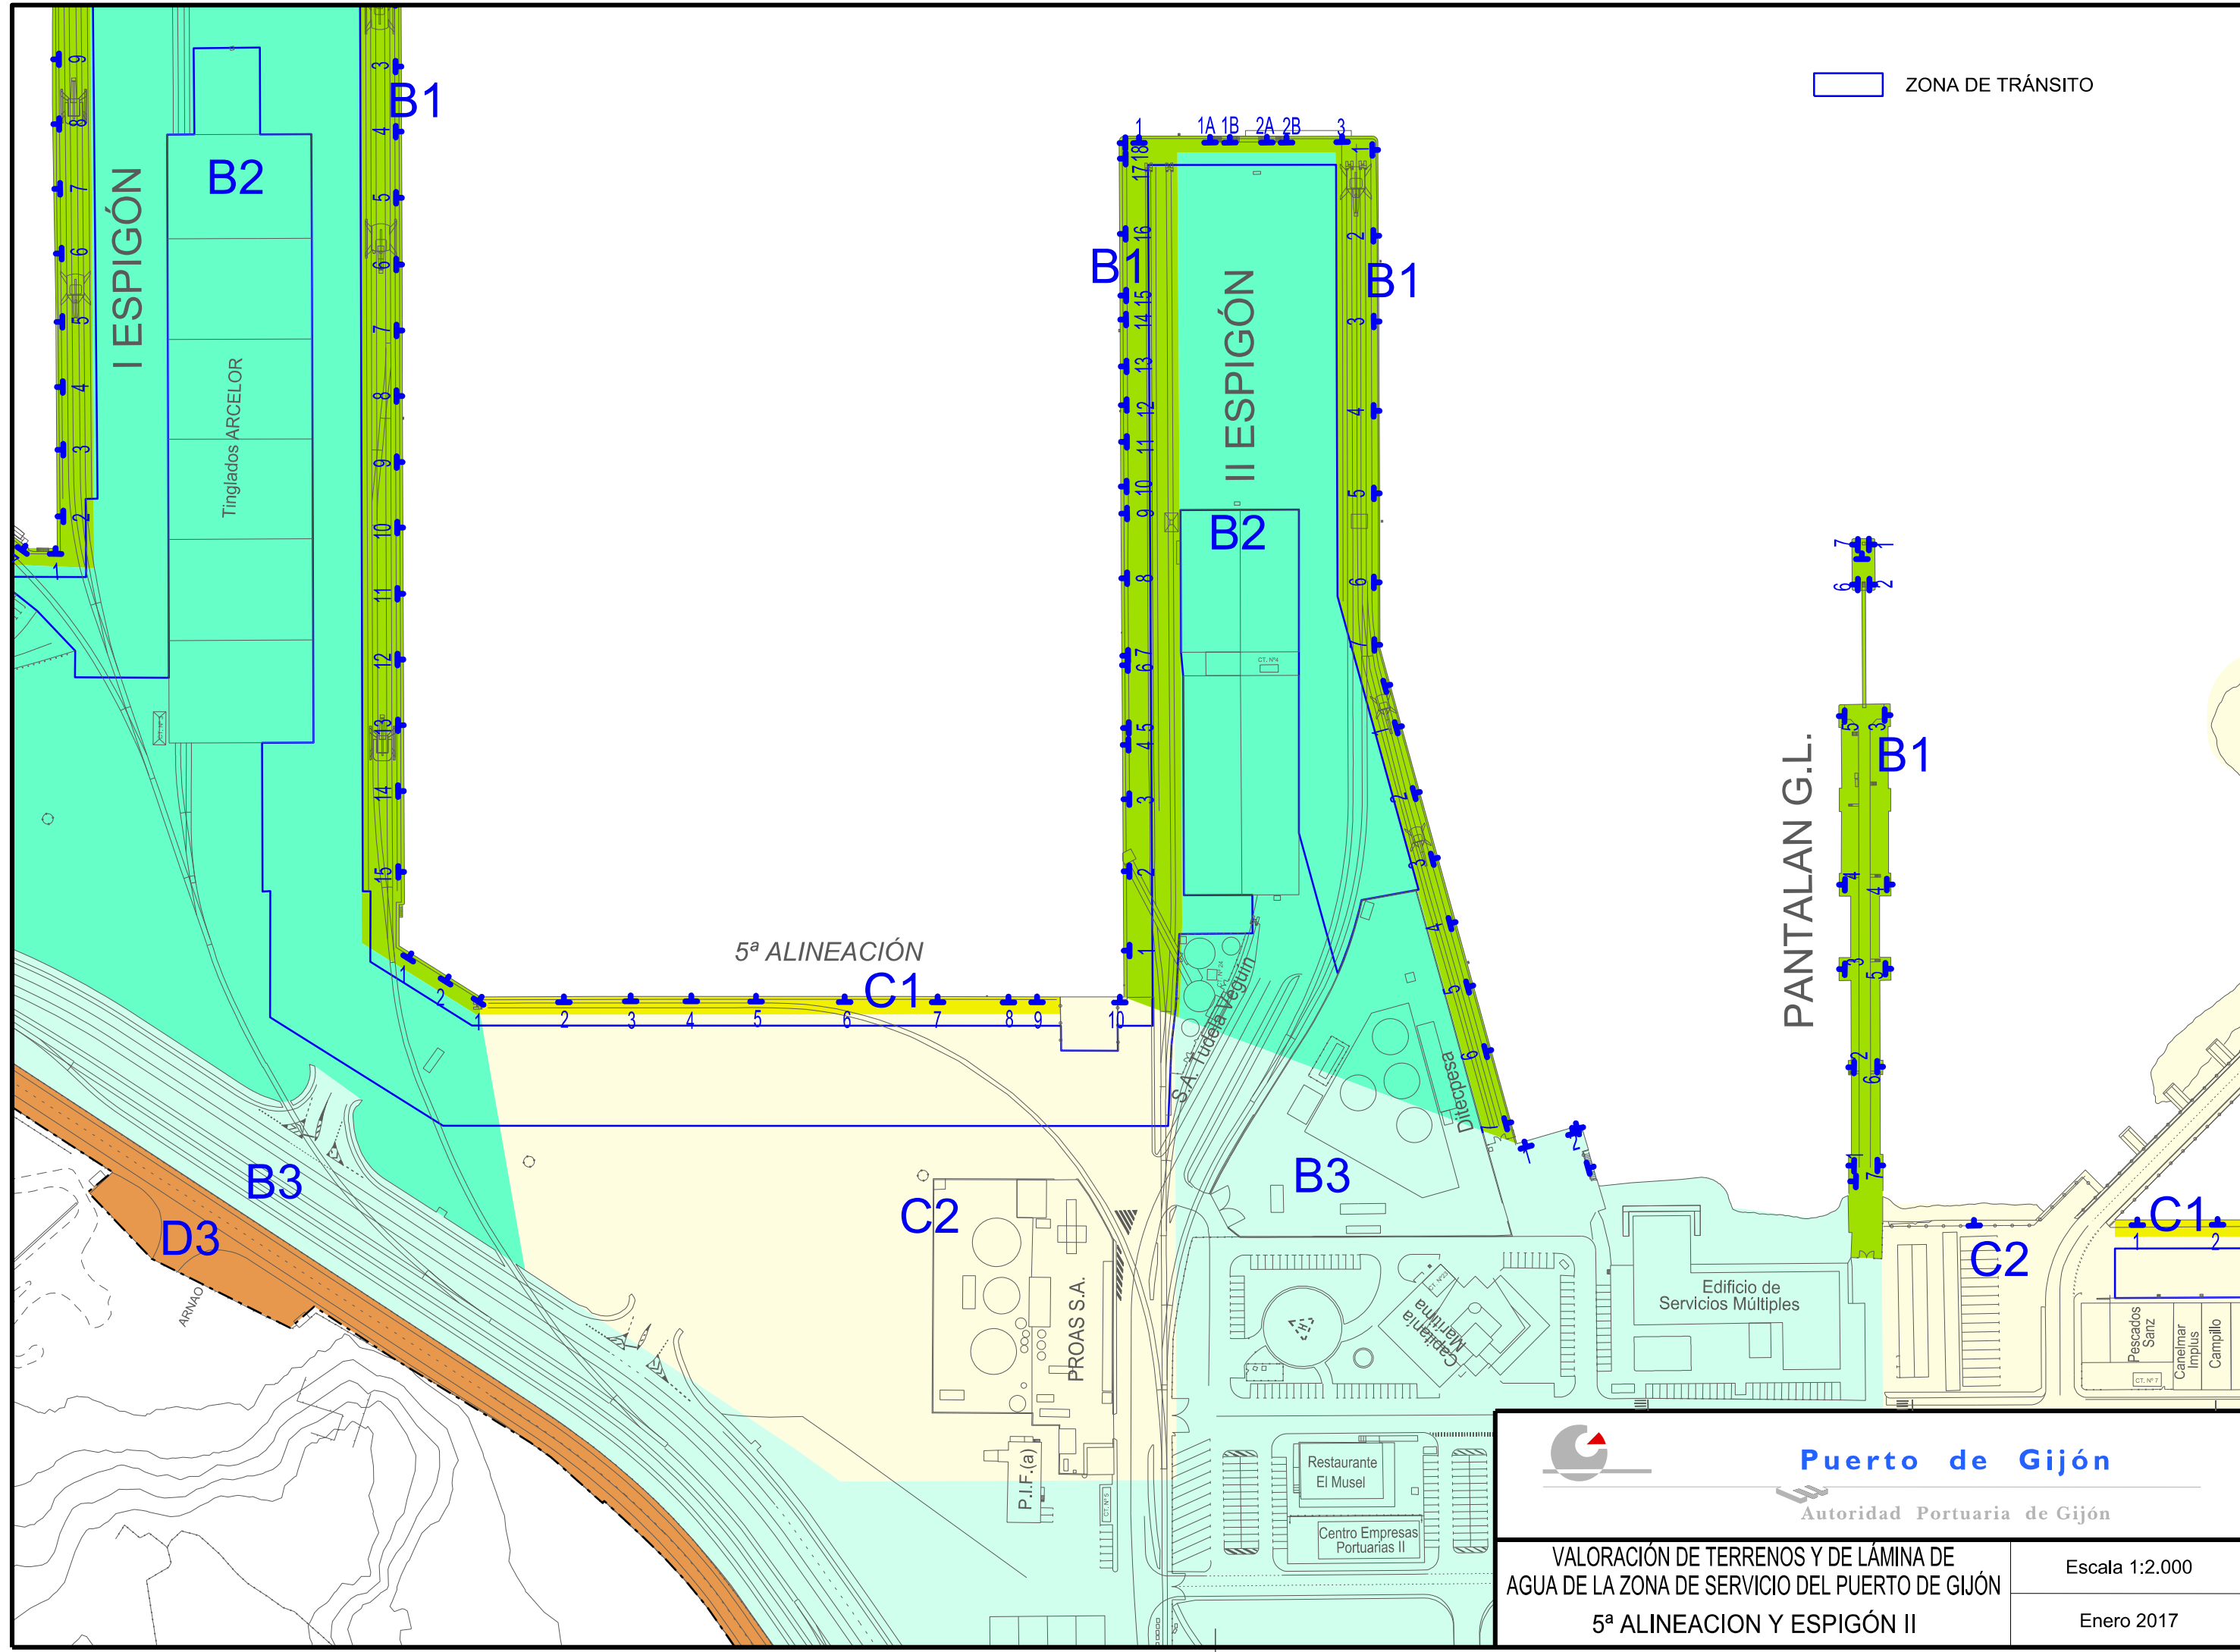

ZONA DE TRÁNSITO

 Puerto de Gijón Autoridad Portuaria de Gijón	
VALORACIÓN DE TERRENOS Y DE LÁMINA DE AGUA DE LA ZONA DE SERVICIO DEL PUERTO DE GIJÓN	Escala 1:2.000
5ª ALINEACION Y ESPIGÓN II	Enero 2017