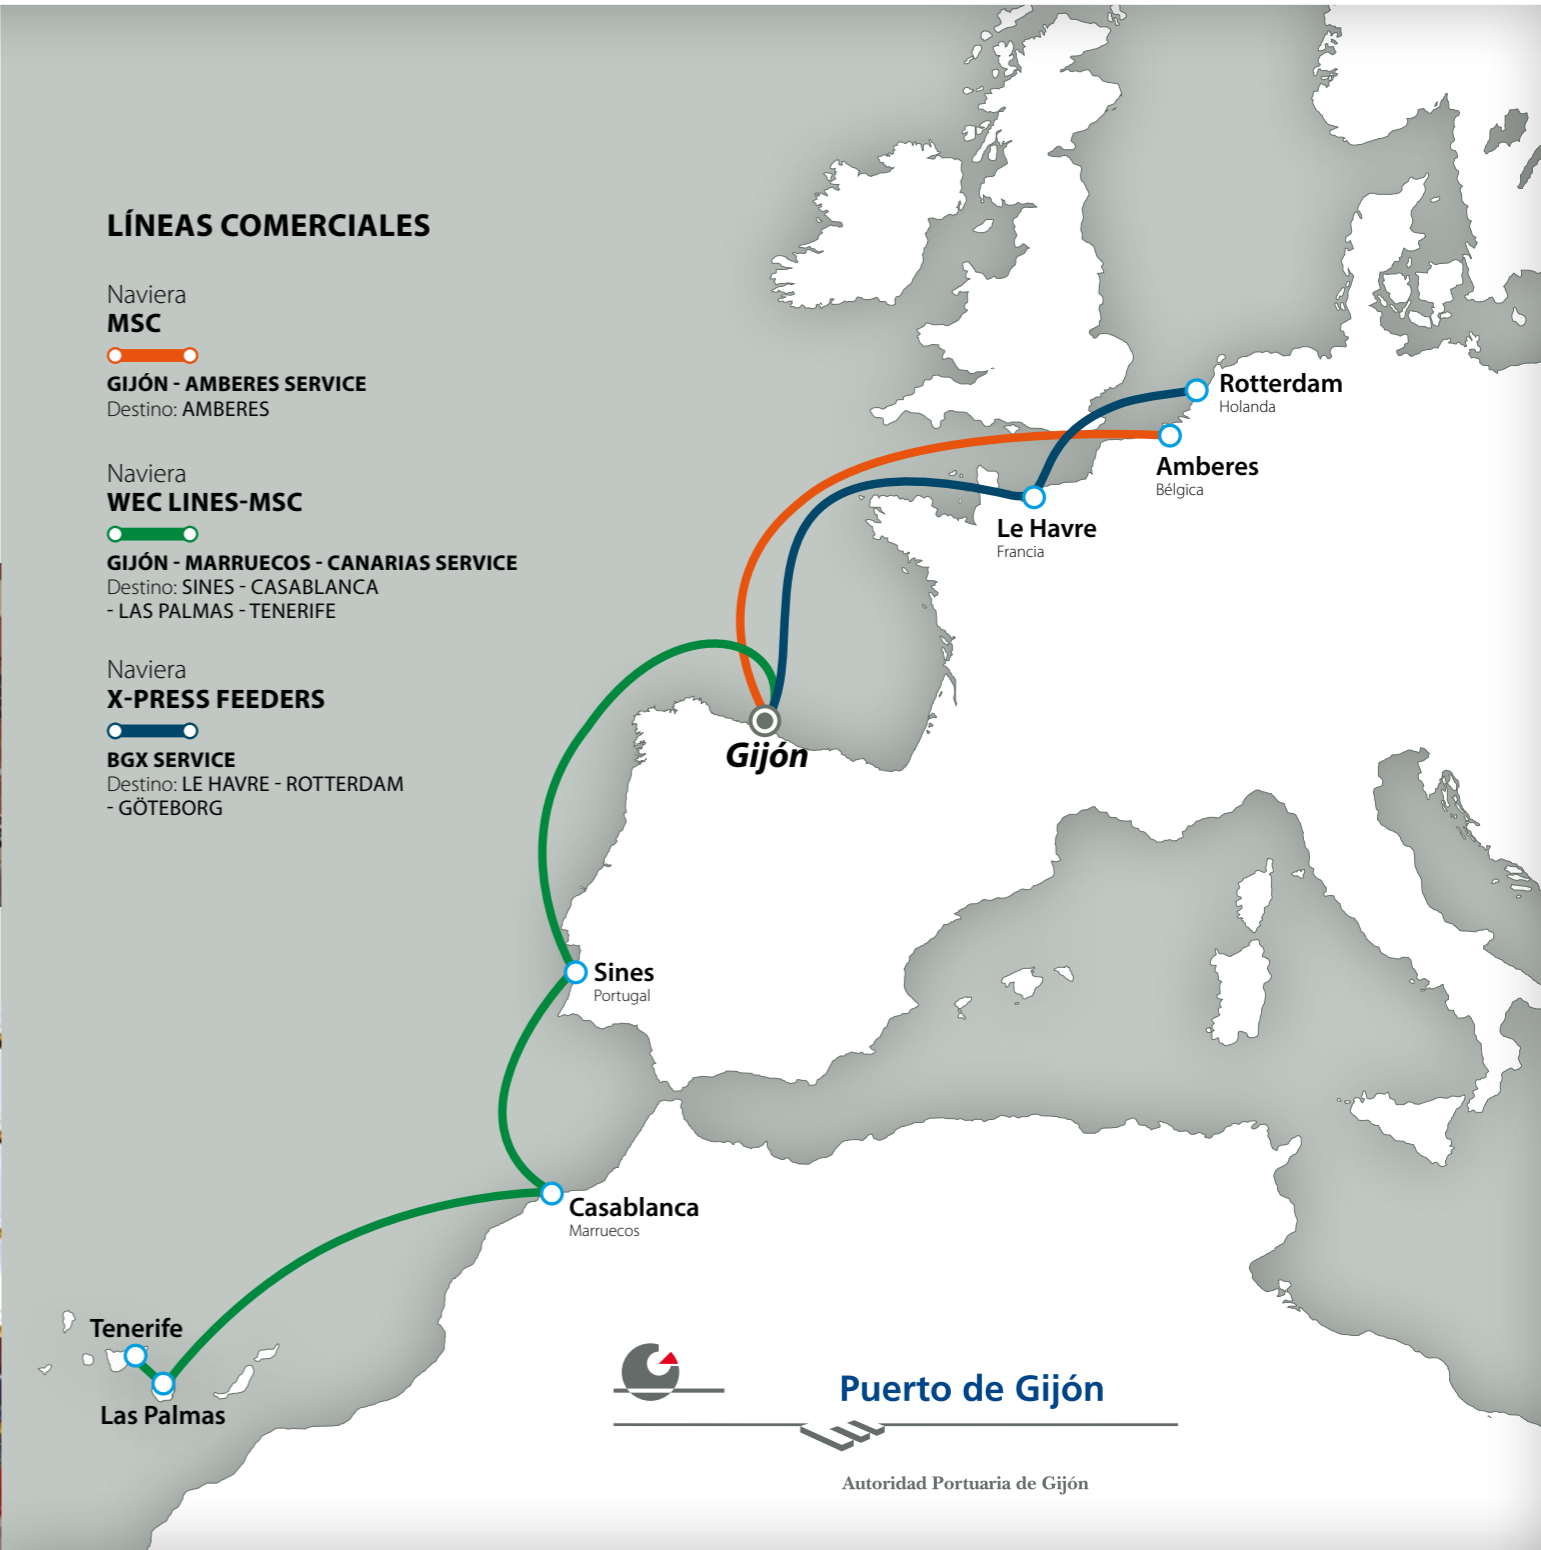

TERMINAL DE CONTENEDORES. PUERTO DE GIJÓN

SERVICIOS TERMINAL:

- Zonas cubiertas de consolidación y desconsolidación de contenedores.
- Zonas de depósito y reparación de contenedores en puerto.
- Disponibilidad de tomas reefer para tráfico refrigerado y congelado.

Conexión directa con la red de **AUTOPISTAS** del estado.

Conexión directa **FERROVIARIA**.

TCG. TERMINAL DE CONTENEDORES DE GIJÓN

Puerto del Musel. Gijón. Asturias
T.: +34 985 313 135
info@tcgijon.com

AUTORIDAD PORTUARIA DE GIJÓN

LÍNEAS COMERCIALES

Naviera
MSC

GIJÓN - AMBERES SERVICE
Destino: AMBERES

Naviera
WEC LINES-MS

GIJÓN - MARRUECOS - CANARIAS SERVICE
Destino: SINES - CASABLANCA
- LAS PALMAS - TENERIFE

Naviera
X-PRESS FEEDERS

BGX SERVICE
Destino: LE HAVRE - ROTTERDAM
- GÖTEBORG

Puerto de Gijón

Autoridad Portuaria de Gijón